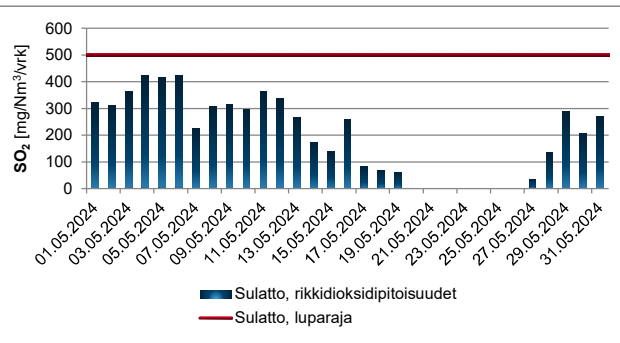

**Toimitetut häiriöilmoitukset**

Ei häiriöilmoituksia

**Vuorokausikohtaisten luparajojen ylitykset**

Ei luparajojen ylityksiä

**Muuta**

Vuosihuolto: Kupari- ja nikkelisulattojen sekä rikkihappotehtaiden vuosihuolto toteutettiin 13.5-31.5

**Rikkidioksidipitoisuudet**

**Hiukkaspitoisuudet**