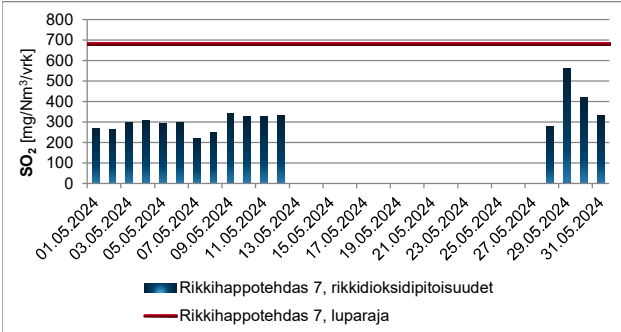

**Toimitetut häiriöilmoitukset**

Ei häiriöilmoituksia

**Vuorokausikohtaisten luparajojen ylitykset**

Ei luparajojen ylityksiä

**Muuta**

Vuosihuolto: Kupari- ja nikkelisulattojen sekä rikkihappotehtaiden vuosihuolto toteutettiin 13.5-31.5

**Rikkidioksidipitoisuudet**

**Hiukkaspitoisuudet**