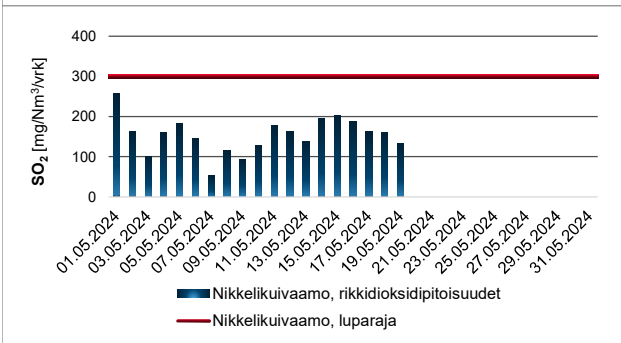

**Toimitetut häiriöilmoitukset**

Ei häiriöilmoituksia

**Vuorokausikohtaisten luparajojen ylitykset**

Ei luparajojen ylityksiä

**Muuta**

Vuosihuolto: Kupari- ja nikkelisulattojen sekä rikkihappotehtaiden vuosihuolto toteutettiin 13.5-31.5

**Rikkidioksidipitoisuudet**

**Hiukkaspitoisuudet**