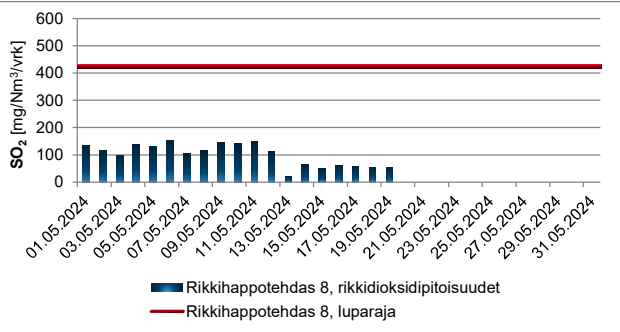

**Toimitetut häiriöilmoitukset**

Ei häiriöilmoituksia

**Vuorokausikohtaisten luparajojen ylitykset**

Ei luparajojen ylityksiä

**Muuta**

Vuosihuolto: Kupari- ja nikkelisulattojen sekä rikkihappotehtaiden vuosihuolto toteutettiin 13.5-31.5

**Rikkidioksidipitoisuudet**

**Hiukkaspitoisuudet**