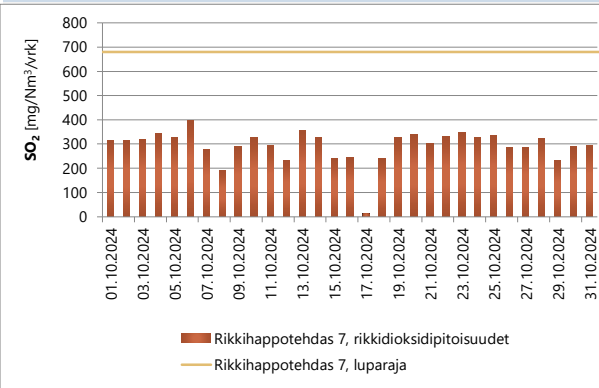

Toimitetut häiriöilmoitukset

Eroosiovaurioita Lammainen lvb alueella 21.10.

Vuorokausikohtaisten luparajojen ylitykset

Ei luparajojen ylityksiä.

Muuta

Nikkelikuivaamon piipun virtausmittaus vikaantui 29.10. Mittalaite on kunnonapidon huollettavana.

Rikkidioksidipitoisuudet

Hiukkaspitoisuudet