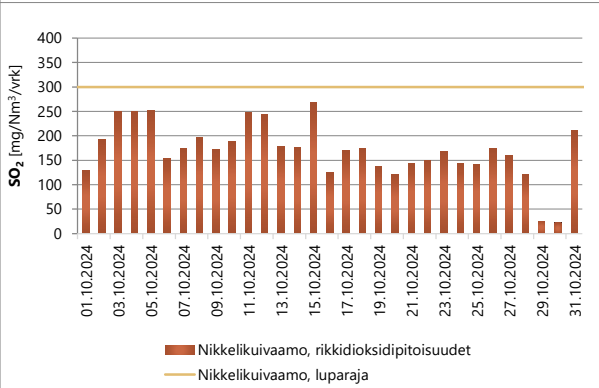

Toimitetut häiriöilmoitukset

Eroosiovaurioita Lammainen lvb alueella 21.10.

Vuorokausikohtaisten luparajojen ylitykset

Ei luparajojen ylityksiä.

Muuta

Nikkelikuivaamon piipun virtausmittaus vikaantui 29.10. Mittalaite on kunnonapidon huollettavana.

Rikkidioksidipitoisuudet

Hiukkaspitoisuudet