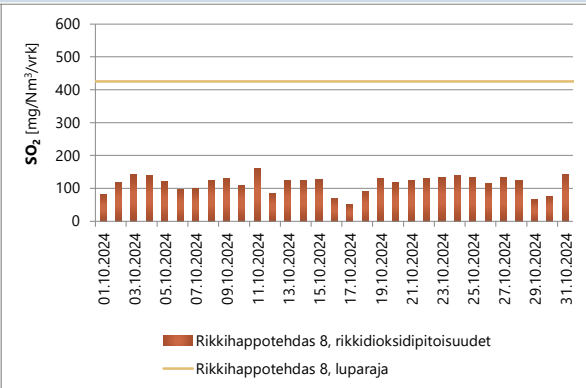

Toimitetut häiriöilmoitukset

Eroosiovaurioita Lammainen lvb alueella 21.10.

Vuorokausikohtaisten luparajojen ylitykset

Ei luparajojen ylityksiä.

Muuta

Nikkelikuivaamon piipun virtausmittaus vikaantui 29.10. Mittalaite on kunnonapidon huollettavana.

Rikkidioksidipitoisuudet

Hiukkaspitoisuudet