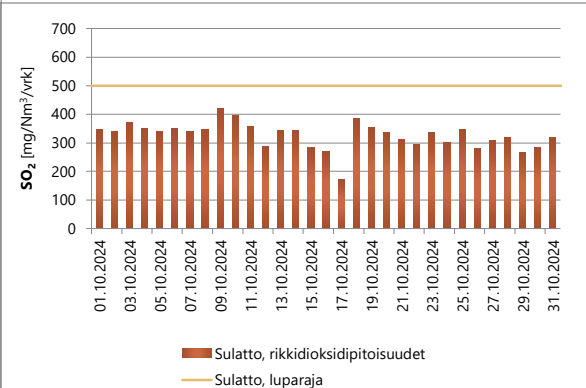

Toimitetut häiriöilmoitukset

Eroosiovaurioita Lammainen lvb alueella 21.10.

Vuorokausikohtaisten luparajojen ylitykset

Ei luparajojen ylityksiä.

Muuta

Nikkelikuivaamon piipun virtausmittaus vikaantui 29.10. Mittalaite on kunnonapidon huollettavana.

Rikkidioksidipitoisuudet

Hiukkaspitoisuudet