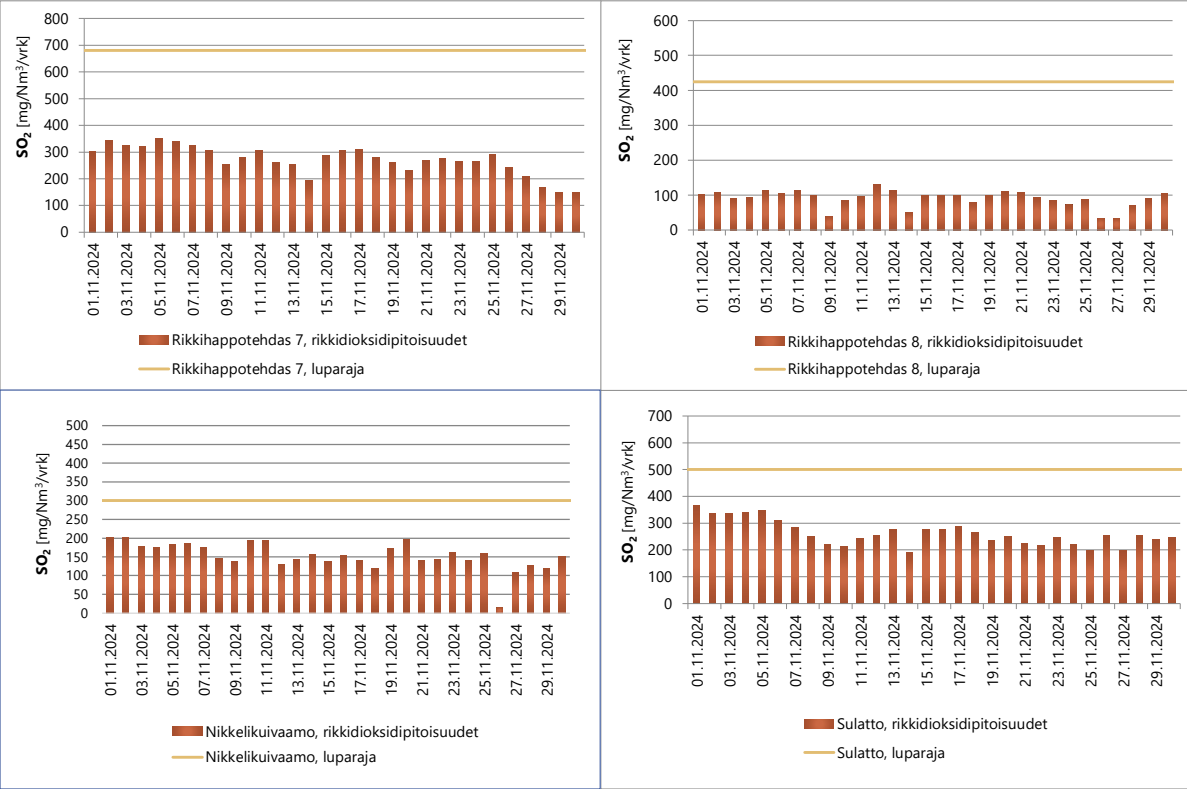

**Toimitetut häiriöilmoitukset**

Sade- ja sulamisvesien valuminen Sievari II työmaalta 25.11.  
Erosiovaurioita Lammainen lvb alueella 26.11.

**Vuorokausikohtaisten luparajojen ylitykset**

Ei luparajojen ylityksiä.

**Muuta**

Ei muita raportoitavia asioita.

**Rikkidioksidipitoisuudet**

**Hiukkaspitoisuudet**